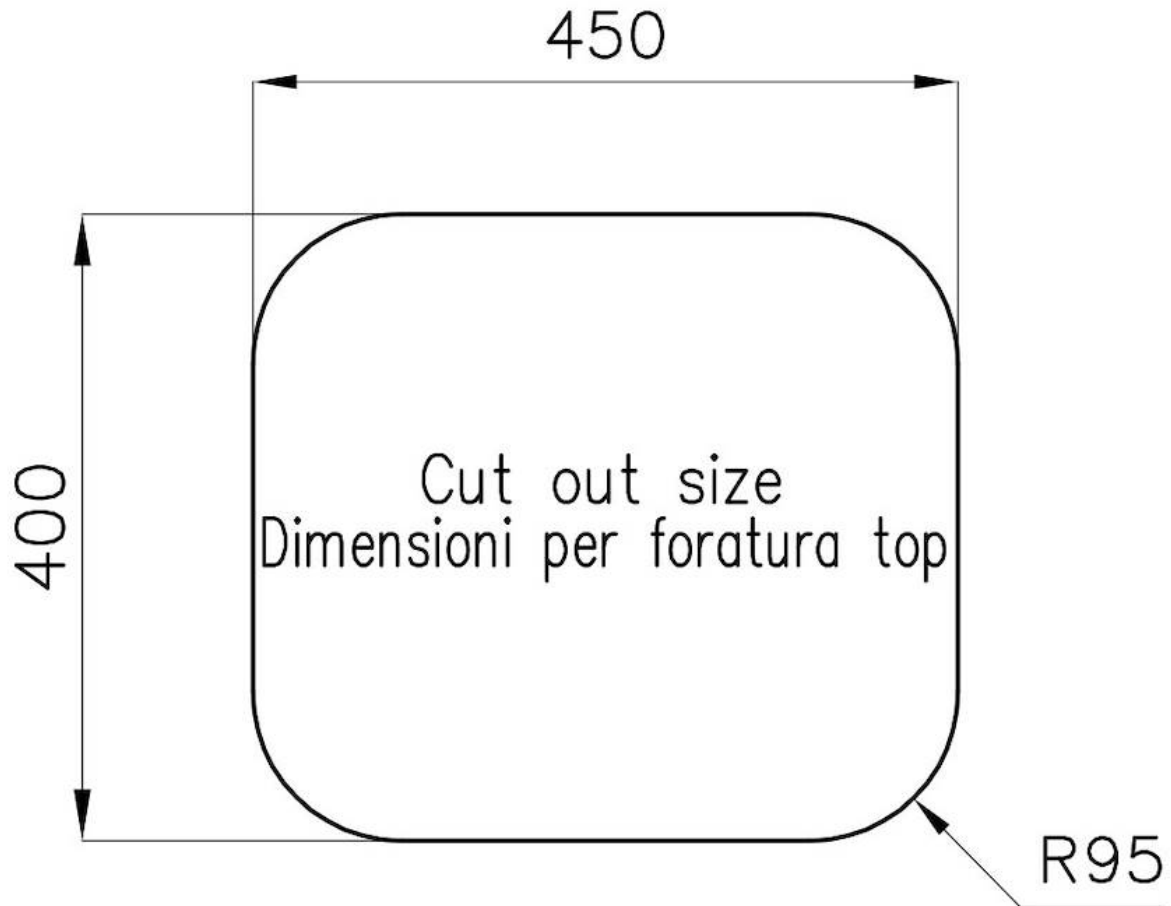

Foster cepillado

Base

60 cm

Dimensiones

475x425 mm

Dotaciones estándar

Soportes de fijación, junta, desagüe, rebosadero y sifón, Caja de embalaje

Orificios Monomando Ningún orificio de serie

Hueco de encastre Ver hoja de datos técnicos

Escurreidor No

Anchura 47 cm

Medida de la cubeta 450x400mm

Número de cubetas 1 cubeta

Desagüe Desagüe 3.5 "

DIBUJOS TÉCNICOS

ACCESORIOS OPCIONALES