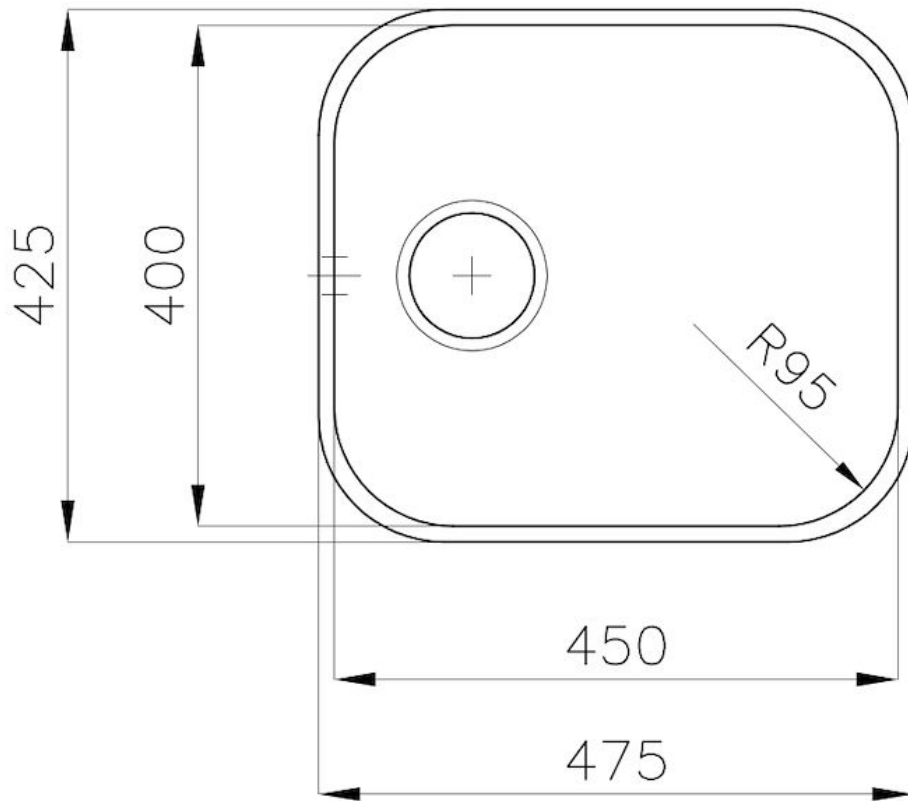

Fregadero Big Bowl

fregaderos

Código: 1811 050

CARACTERÍSTICAS

DESAGÜE 3,5" BASKET

Desagüe grande de 3,5" equipado con el práctico tapón cestillo que impide el flujo de las partes sólidas en la alcantarilla.

Foster cepillado

Base

60 cm

Dimensiones

475x425 mm

Dotaciones estándar

Soportes de fijación, junta, desagüe, rebosadero y sifón, Caja de embalaje

Orificios Monomando Ningún orificio de serie

Hueco de encastre Ver hoja de datos técnicos

Escurreidor No

Anchura 47 cm

Medida de la cubeta 450x400mm

Número de cubetas 1 cubeta

Desagüe Desagüe 3.5 "

DIBUJOS TÉCNICOS

ACCESORIOS OPCIONALES

Tabla de corte de cristal
8631 300

Tabla de corte de HDPE
8657 001

MARIDAJE RECOMENDADO

Monomando Delta
8441 000

RESIDUOS AUTOMÁTICOS OPCIONALES

Desagüe automático
8407 100

Desagüe automático
8407 000

Desagüe automático LIRA
8407 102