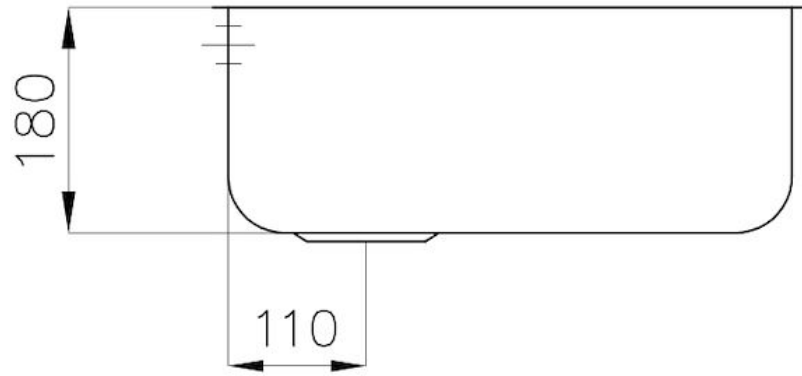

Foster cepillado

Base

60 cm

Dimensiones

475x425 mm

Dotaciones estándar

Soportes de fijación, junta, desagüe, rebosadero y sifón, Caja de embalaje

Orificios Monomando Ningún orificio de serie

Hueco de encastre Ver hoja de datos técnicos

Escurreidor No

Anchura 47 cm

Medida de la cubeta 450x400mm

Número de cubetas 1 cubeta

Desagüe Desagüe 3.5 "

DIBUJOS TÉCNICOS

ACCESORIOS OPCIONALES